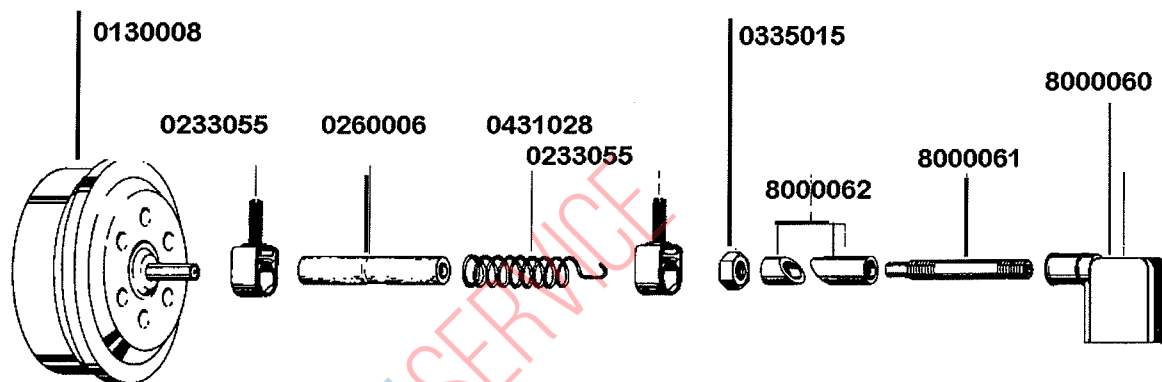

0152288

0152268

0153266
0153267
0153265

0153105 0153101

0467103 Schalterschild
0621008 Schalterkasten-
deckel

0153013
0153012

OR 50 H

Hebe- und Senkvorrichtung

8000125

Magnetventil

OR 50H

Niveauregelung

gültig ab 1.6.83
valid from 1.6.83 on
valable à partir du 1.6.83

PLATON SERVICE
8 (800) 500-34-47
www.platonservice.com

Pumpenansaugung

Standrohr Ablaufventil