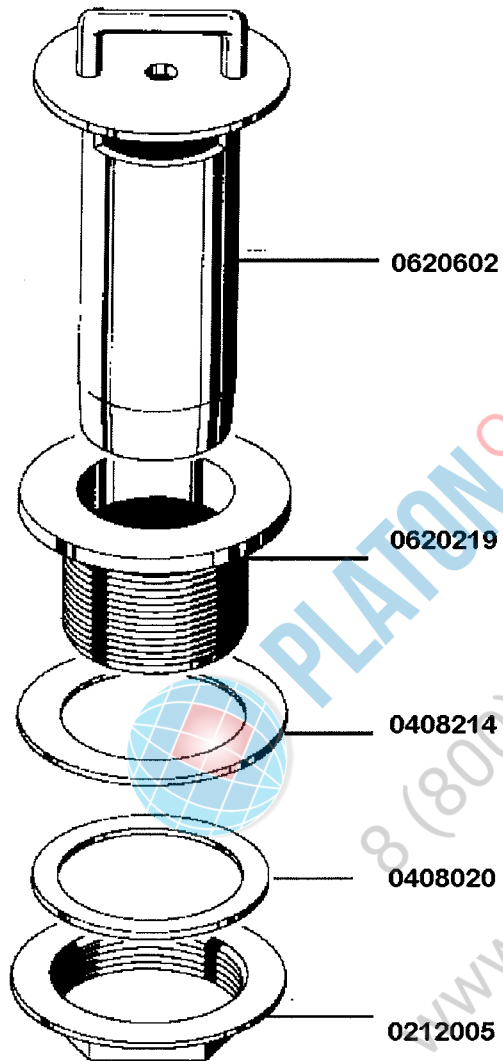

0152288

0152268

0153266
0153267
0153265

0153105 0153101

0467103 Schalterschild
0621008 Schalterkasten-
deckel

0153013
0153012

OR 50 H

Hebe- und Senkvorrichtung

8000125

Magnetventil

OR 50H

Niveauregelung

gültig ab 1.6.83
valid from 1.6.83 on
valable à partir du 1.6.83

PLATON SERVICE
8 (800) 500-34-47
www.platonservice.com

Pumpenansaugung

Standrohr Ablaufventil