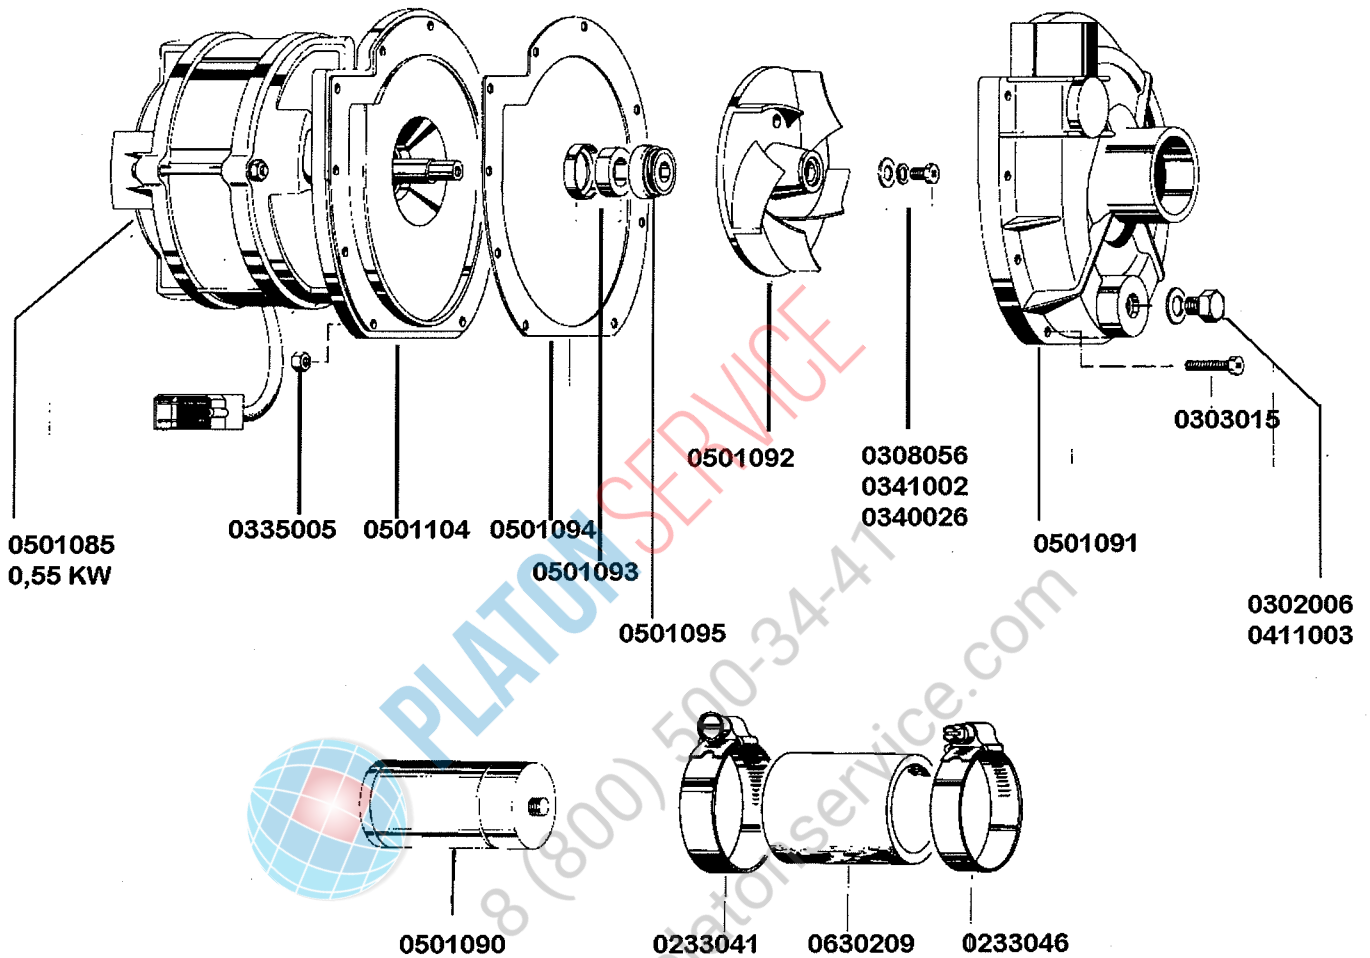

8000125

Magnetventil

OR 50H

Niveauregelung

gültig ab 1.6.83
valid from 1.6.83 on
valable à partir du 1.6.83

PLATON SERVICE
8 (800) 500-34-47
www.platonservice.com

Pumpenansaugung

Standrohr Ablaufventil

gültig ab 1.6.83
valid from 1.6.83 on
valable à partir du 1.6.83

0467010 Typenschild

Wasserinstallation

0620235

PLATON SERVICE
8 (800) 500-34-47
www.platonservice.com