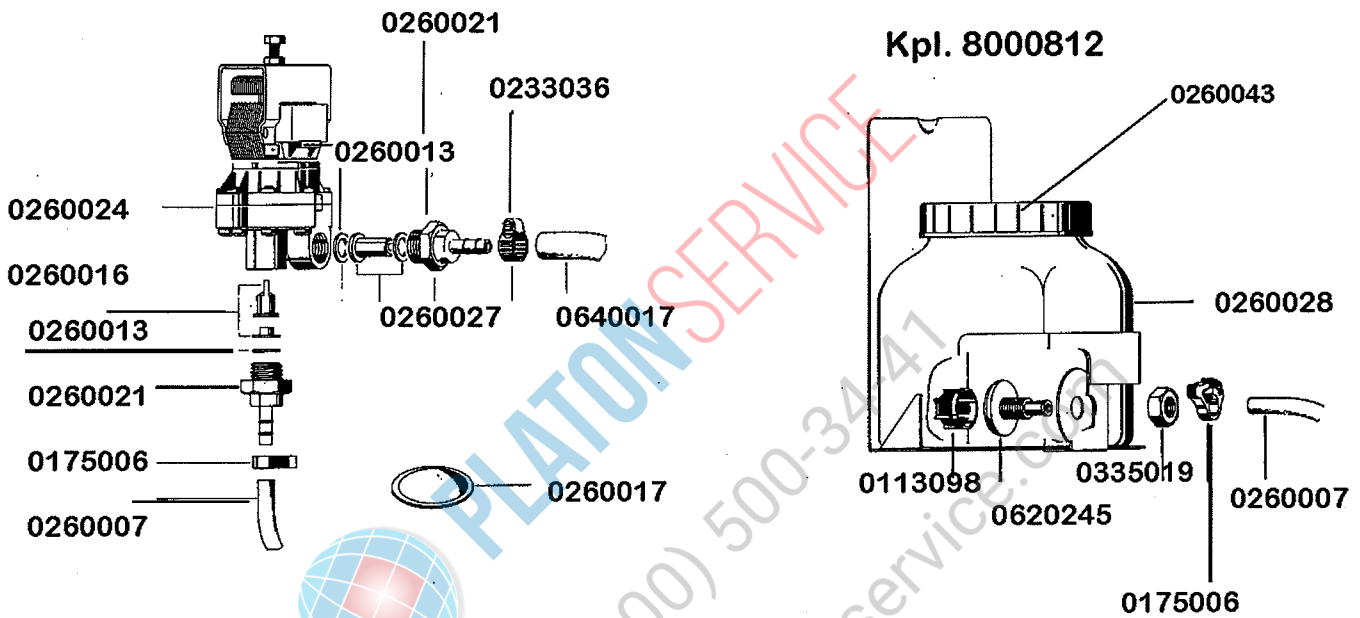

Dosiergerät

Delta 10

für Wandmontage
8070030

PLATON SERVICE
8 (800) 500-3447
www.platonservice.com

OR 50H

Einbauboiler

MEIKO

GRUPPE

1

OR50H

m
MEIKO

OR 50 H

Elektroteile

gültig ab 1.6.83
valid from 1.6.83 on
valable à partir du 1.6.83

0121035

0121033

8000125

Magnetventil

OR 50H

Niveauregelung

gültig ab 1.6.83
valid from 1.6.83 on
valable à partir du 1.6.83

PLATON SERVICE
8 (800) 500-34-47
www.platonservice.com

Pumpenansaugung

Standrohr Ablaufventil