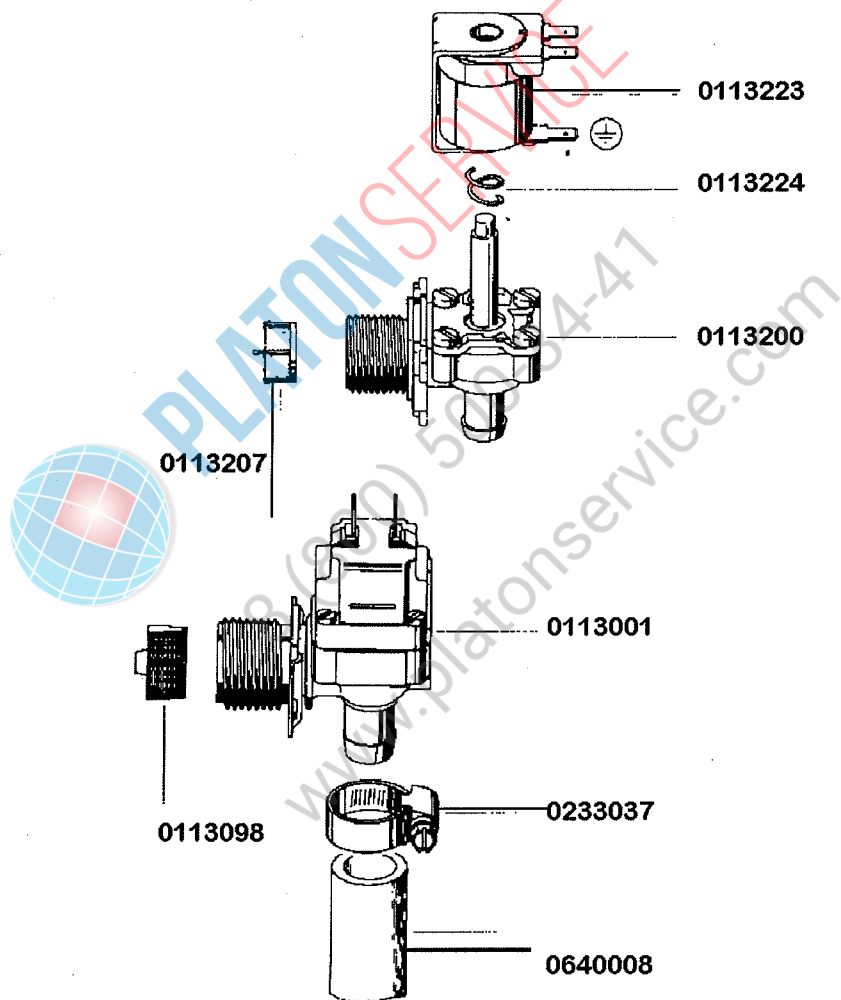

0152288

0152268

0153266
0153267
0153265

0153105 0153101

0467103 Schalterschild
0621008 Schalterkasten-
deckel

0153013
0153012

OR 50 H

Hebe- und Senkvorrichtung

8000125

Magnetventil

OR 50H

Niveauregelung

gültig ab 1.6.83
valid from 1.6.83 on
valable à partir du 1.6.83

PLATON SERVICE
8 (800) 500-34-47
www.platonservice.com

Pumpenansaugung

Standrohr Ablaufventil