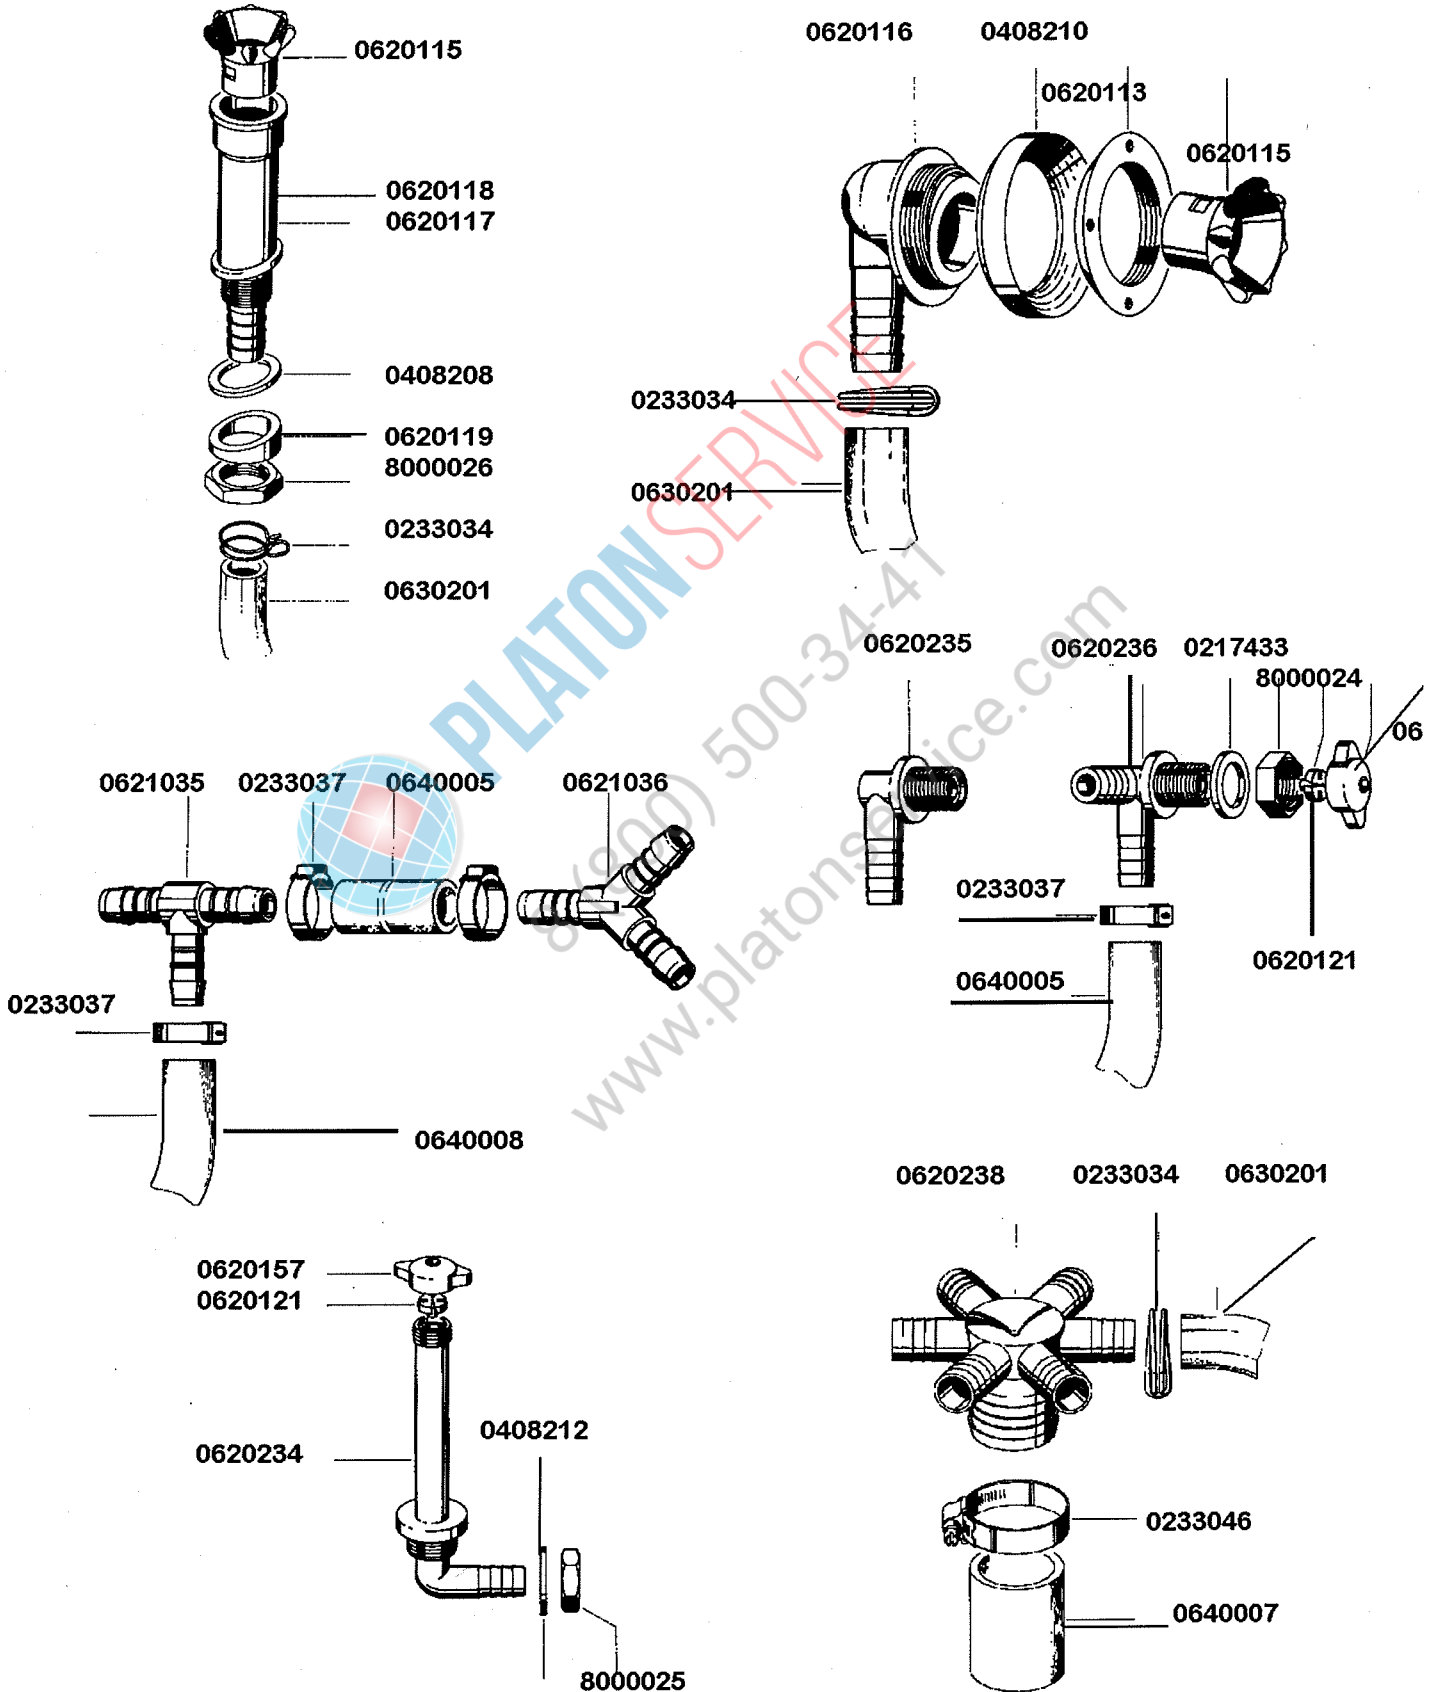

OR 50H

Wasch und Nachspülsystem

gültig ab 1.6.83
valid from 1.6.83 on
valable à partir du 1.6.83