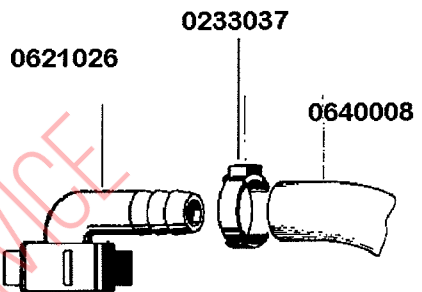

gültig ab 1.6.83
valid from 1.6.83 on
valable à partir du 1.6.83

0467010 Typenschild

Wasserinstallation

0620235

PLATON SERVICE
8 (800) 500-34-47
www.platonservice.com