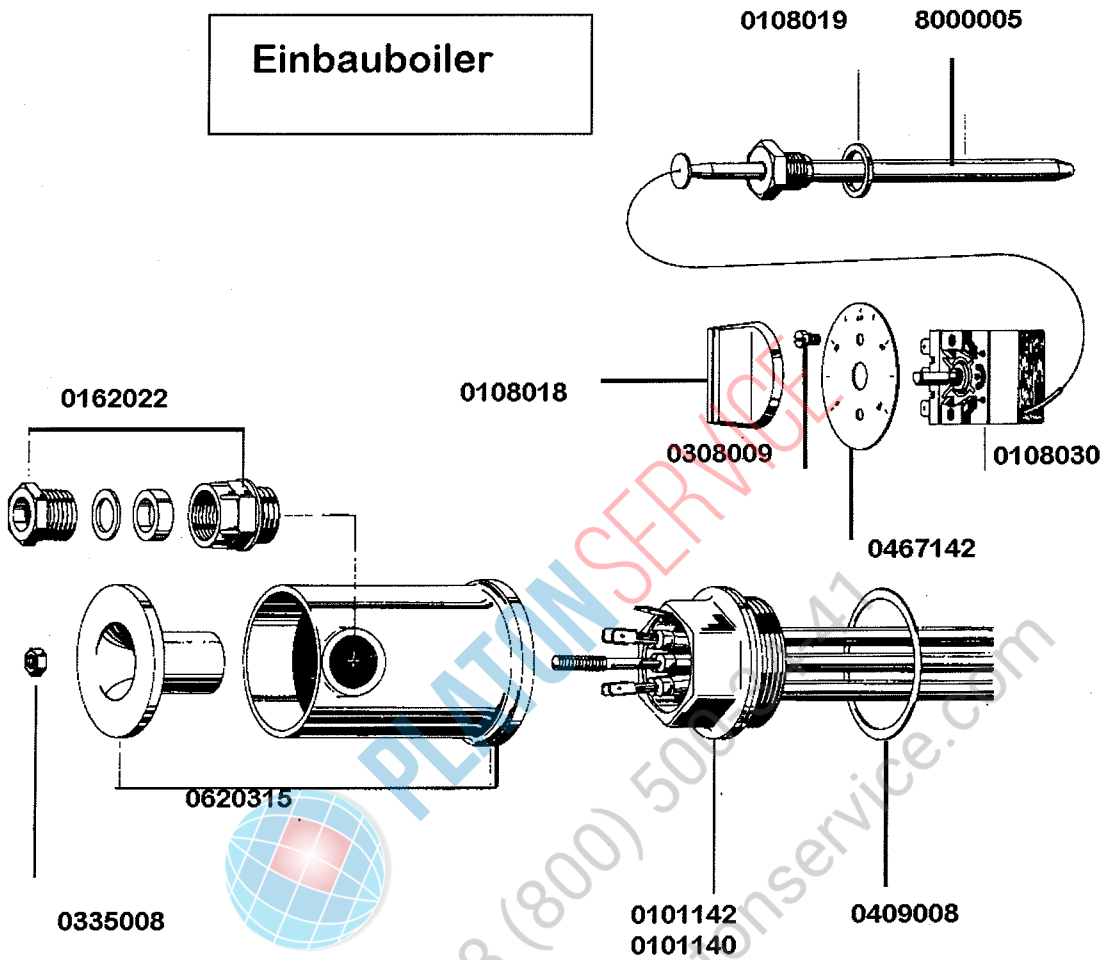

Dosiergerät

Delta 10

für Wandmontage
8070030

PLATON SERVICE
8 (800) 500-3447
www.platonservice.com

OR 50H

Einbauboiler

MEIKO

GRUPPE

1

OR50H

m
MEIKO

OR 50 H

Elektroteile

gültig ab 1.6.83
valid from 1.6.83 on
valable à partir du 1.6.83

0121035

0121033

8000125

Magnetventil

OR 50H

Niveauregelung

gültig ab 1.6.83
valid from 1.6.83 on
valable à partir du 1.6.83

PLATON SERVICE
8 (800) 500-34-47
www.platonservice.com

Pumpenansaugung

Standrohr Ablaufventil