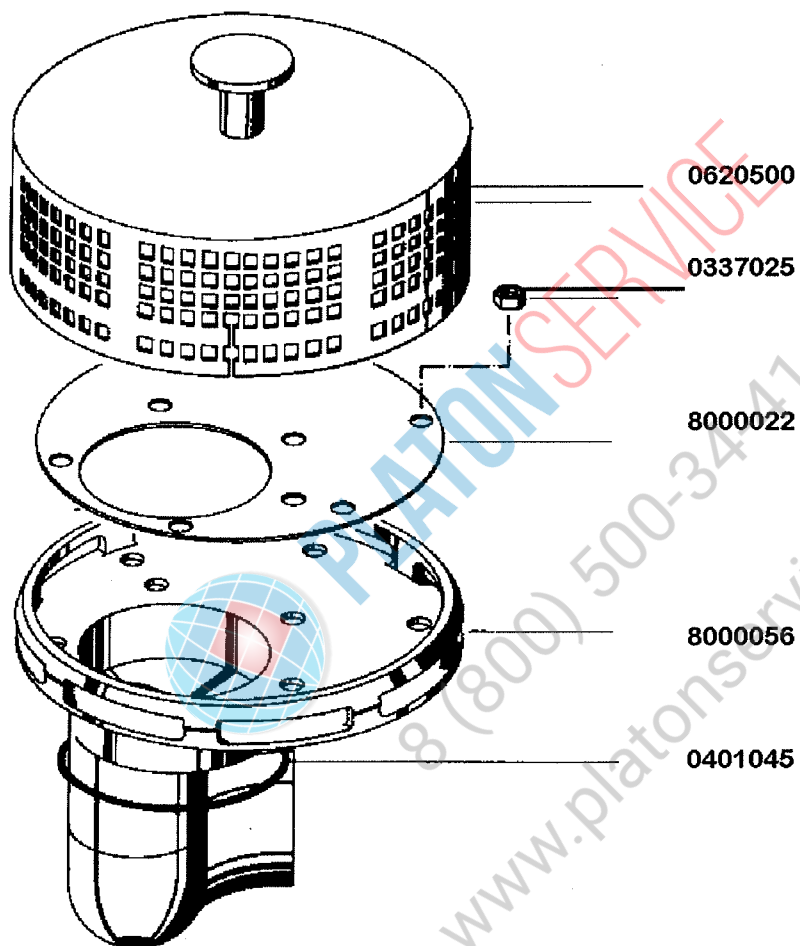

0152288

0152268

0153266
0153267
0153265

0153105 0153101

0467103 Schalterschild
0621008 Schalterkasten-
deckel

0153013
0153012

OR 50 H

Hebe- und Senkvorrichtung

8000125

Magnetventil

OR 50H

Niveauregelung

gültig ab 1.6.83
valid from 1.6.83 on
valable à partir du 1.6.83

PLATON SERVICE
8 (800) 500-34-47
www.platonservice.com

Pumpenansaugung

Standrohr Ablaufventil