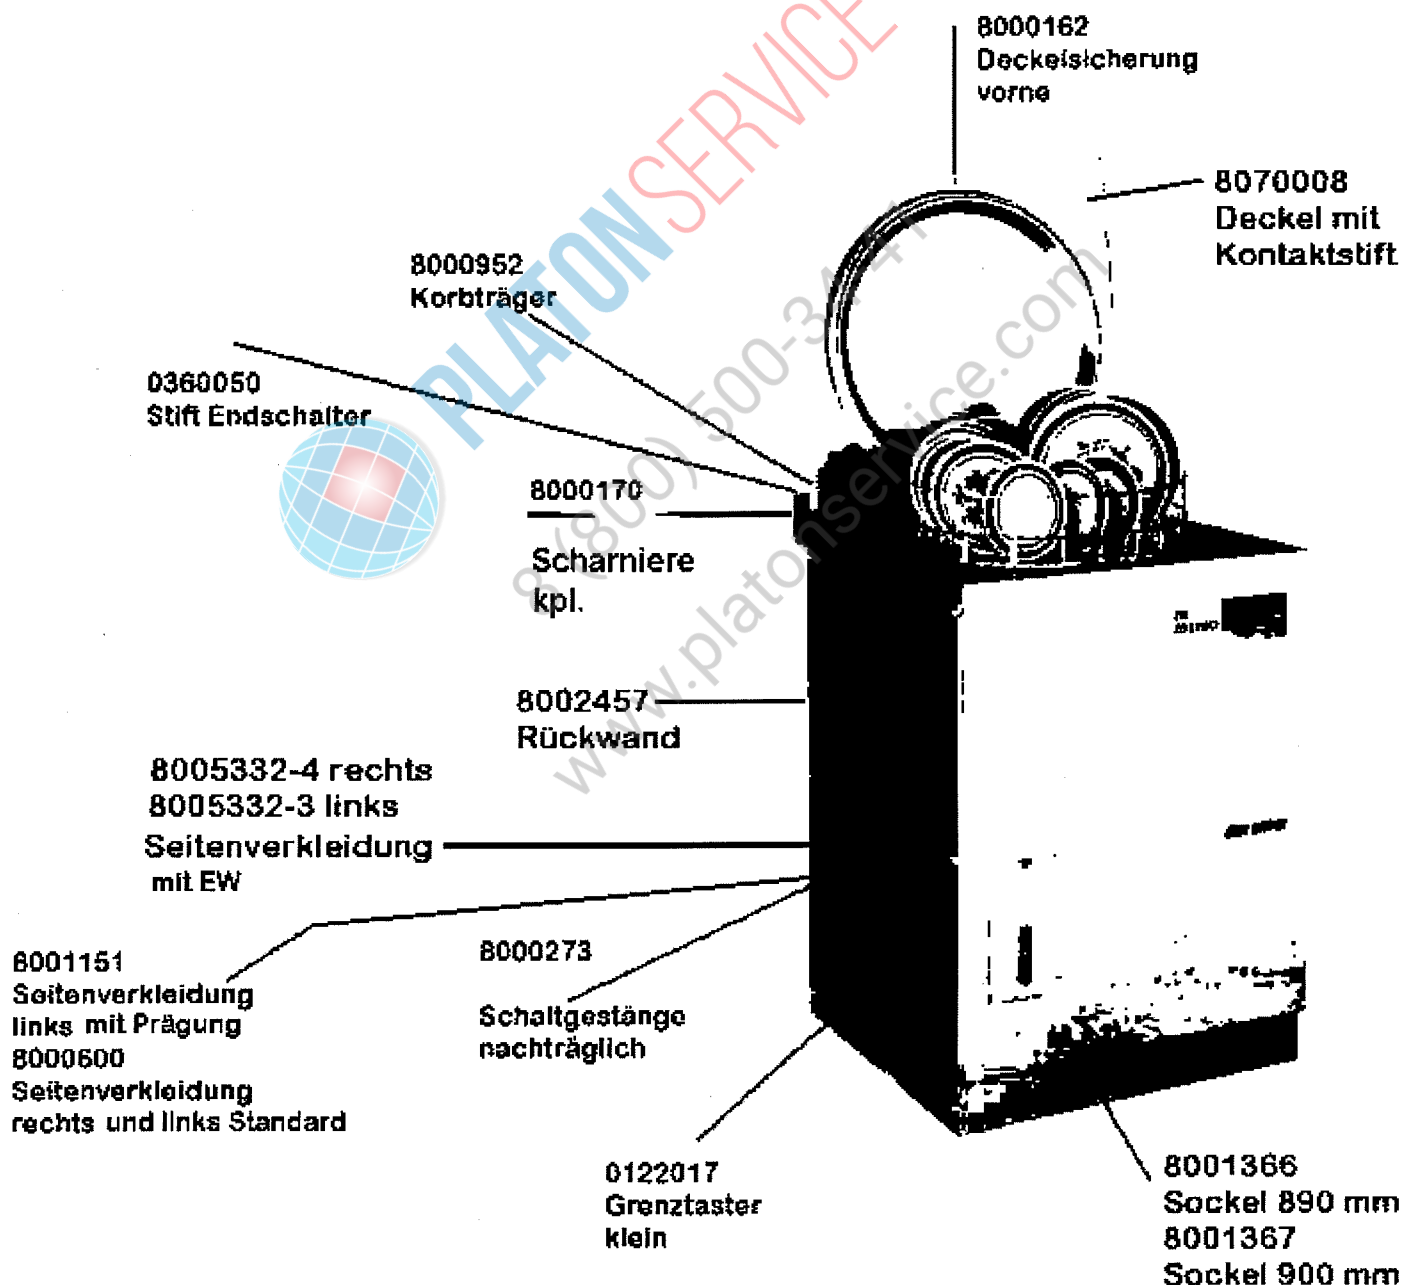

MEIKO

GRUPPE

1

OR50H

m
MEIKO