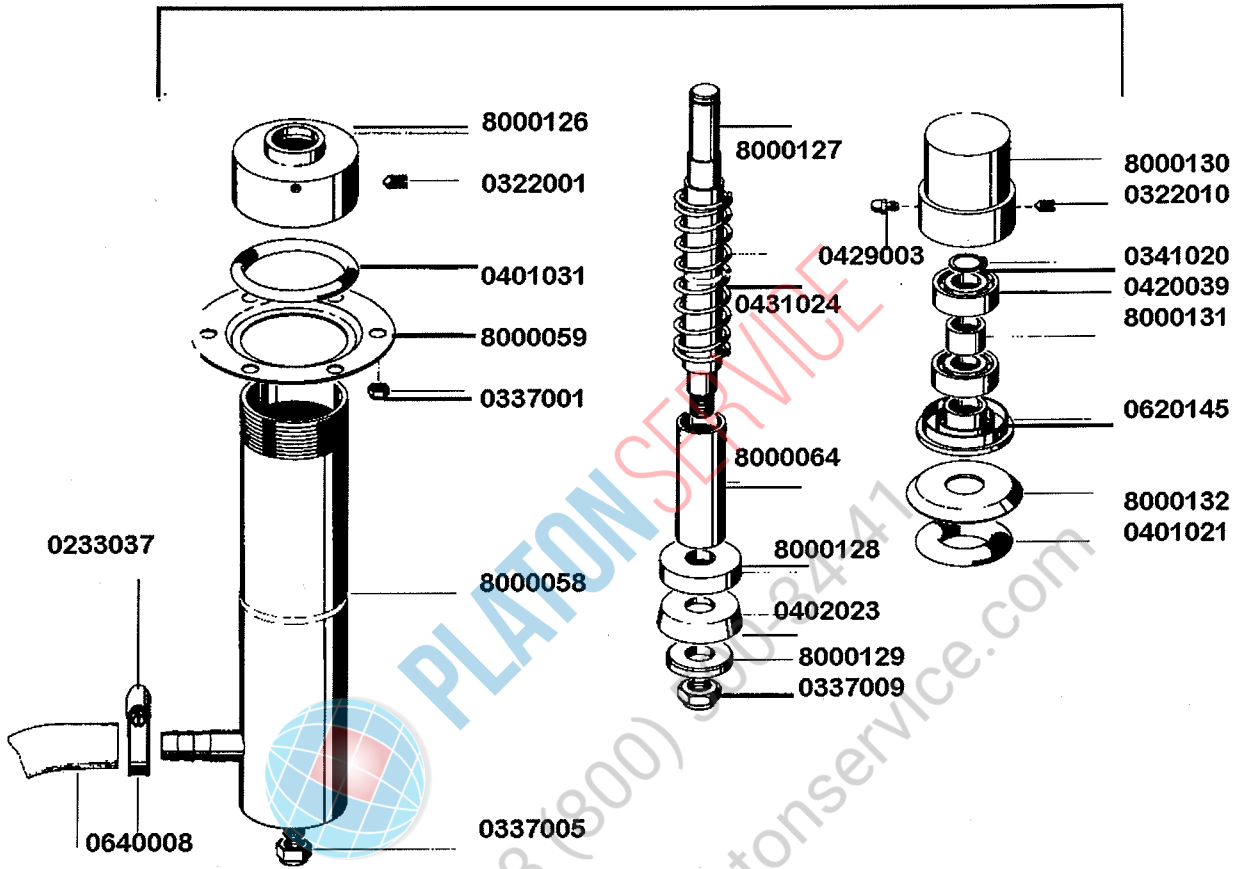

0152288

0152268

0153266
0153267
0153265

0153105 0153101

0467103 Schalterschild
0621008 Schalterkasten-
deckel

0153013
0153012

OR 50 H

Hebe- und Senkvorrichtung

8000125

Magnetventil

OR 50H

Niveauregelung

gültig ab 1.6.83
valid from 1.6.83 on
valable à partir du 1.6.83

PLATON SERVICE
8 (800) 500-34-47
www.platonservice.com

Pumpenansaugung

Standrohr Ablaufventil