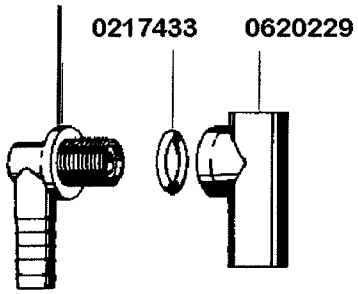

gültig ab 1.6.83
valid from 1.6.83 on
valable à partir du 1.6.83

0467010 Typenschild

Wasserinstallation

0620235

PLATON SERVICE
8 (800) 500-34-47
www.platonservice.com