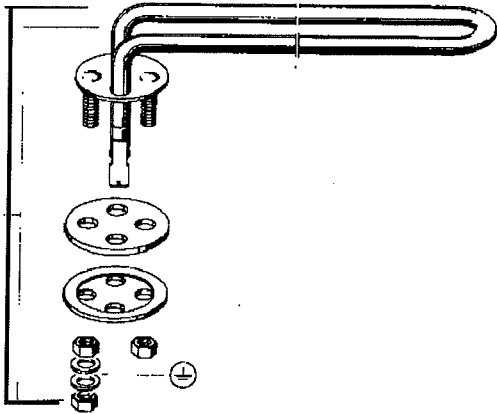

Tankheizkörper

0101152

PLATON SERVICE
8 (800) 500-34-47
www.platonservice.com